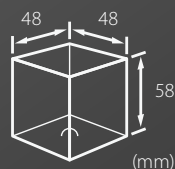

# 特式冰冰粒製冰機系列

ICE MACHINE SERIES - SPECIAL ICE (IM SERIES)

IM-65NE-Q

IM-35M-2-LM

IM-55M-2-LM

LM-550M-1

球型冰  
Ball Sphere

Ø 45mm

大方型冰  
Large Cube

一體式製冰機 Self Contained Type ( 球型冰 Ball Ice)

型號 MODEL	IM-65NE-Q
最大日產量 Max daily production(kg)	26 kg
功率 Electric power (W)	390 W
尺寸: 潤 × 深 × (高 + 腳) Dim.: W × D × (H + legs) mm	633 × 506 × (860+90)

一體式製冰機 Self Contained Type ( 大方型冰 Large Cube Ice)

型號 MODEL	IM-35M-2-LM	IM-55M-2-LM	LM-550M-1
最大日產量 Max daily production(kg)	20 kg	32 kg	63 kg
功率 Electric power (W)	185 W	265 W	435 W
尺寸: 潤 × 深 × (高 + 腳) Dim.: W × D × (H + legs) mm	500 × 450 × 850	630 × 525 × 850	700 × 525 × 1200