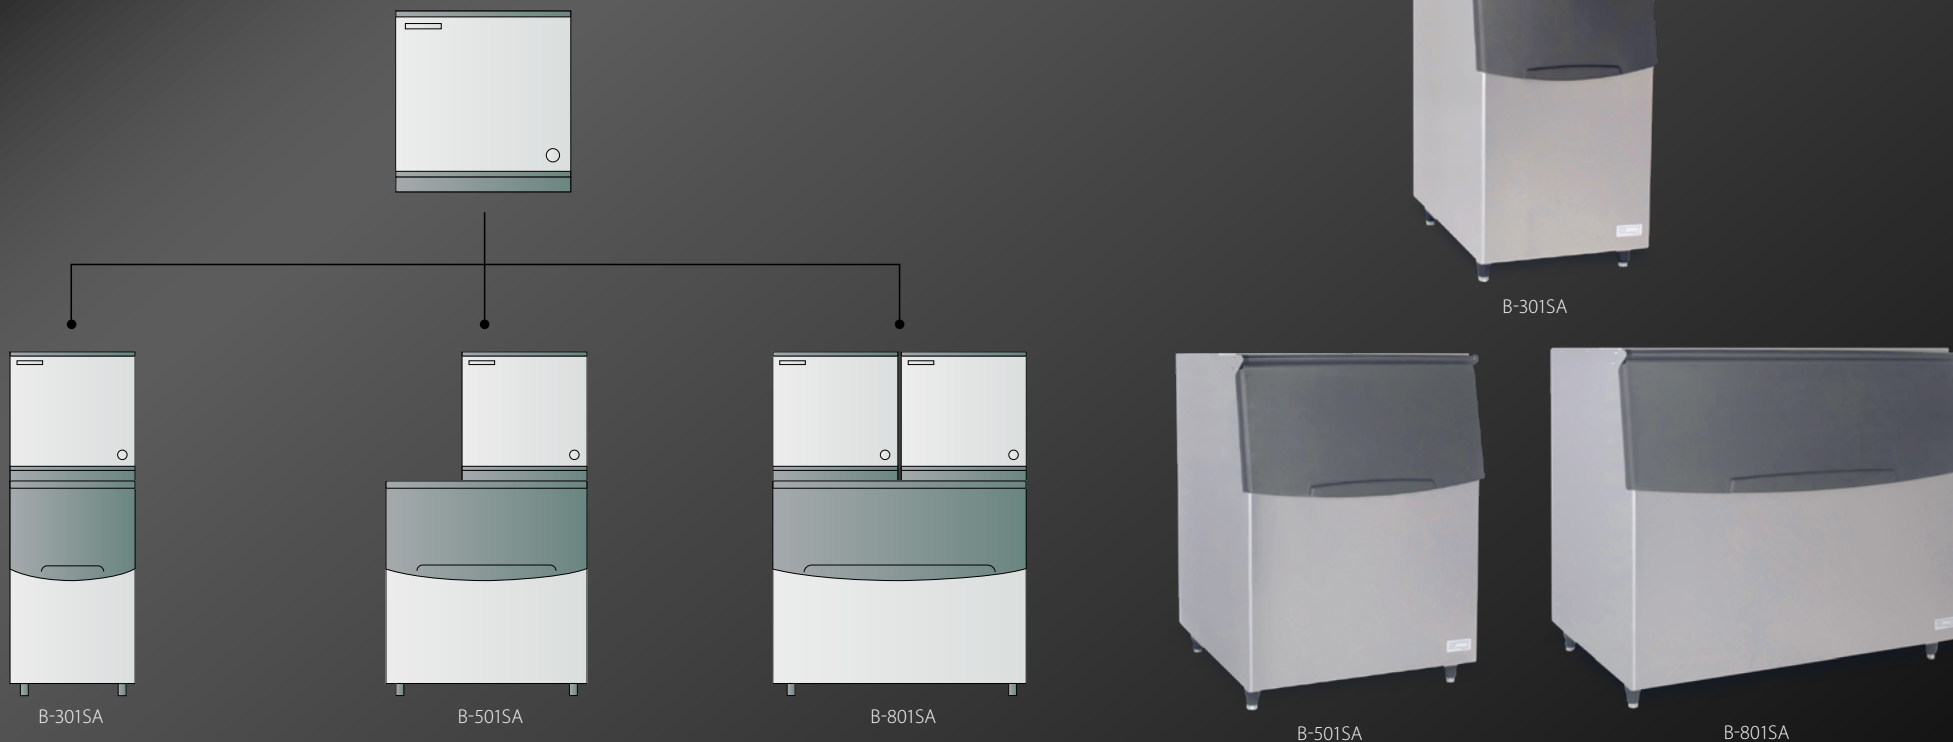

# 新月形冰粒製冰機系列

ICE MACHINE SERIES - CRESCENT ICE (KM SERIES)

KM-520MAJ-E  
(w/B-301SA)

KM-660MAJ-E  
(w/B-301SA)

KM-1100MAJ-50  
(w/B-501SA)

KM-1301SAJ-E  
(w/B-801SA)

組合式製冰機 Modular Type

型號 MODEL	KM-520MAJ-E	KM-660MAJ-E	KM-1100MAJ-50	KM-1301SAJ-E
最大日產量 Max daily production(kg)	238 kg	280 kg	464 kg	624 kg
功率 Electric power (W)	6.25 (KWH per 45kg)	4.85 (KWH per 45kg)	5.56 (KWH per 45kg)	4.52 (KWH per 45kg)
尺寸: 濶 × 深 × 高 Dim.: W × D × H with leg mm	559 × 695 × 711 (w/o Bin) 560 × 820 × 1822 (w/B-301SA)	559 × 695 × 711 (w/o Bin) 560 × 820 × 1822 (w/B-301SA)	762 × 695 × 852 (w/o Bin) 762 × 820 × 1936 (w/B-501SA)	1219 × 695 × 695 (w/o Bin) 1119 × 820 × 1806 (w/B-801SA)

# 儲冰箱

ICE BIN

儲冰箱 ICE BIN

型號 MODEL	B-301SA	B-501SA	B-801SA
儲冰箱容量 Storage Capacity	144 kg	217 kg	348 kg
尺寸: 闊 × 深 × (高 + 腳) Dim.: W × D × (H + legs) mm	559 × 820 × (1016+90)	762 × 820 × (1016+90)	1220 × 820 × (1016+90)