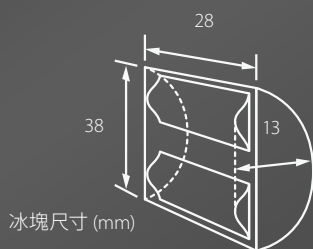

# 新月形冰粒製冰機系列

ICE MACHINE SERIES - CRESCENT ICE (KM SERIES)

KM-520MAJ-E  
(w/B-301SA)

KM-660MAJ-E  
(w/B-301SA)

KM-1100MAJ-50  
(w/B-501SA)

KM-1301SAJ-E  
(w/B-801SA)

組合式製冰機 Modular Type

型號 MODEL	KM-520MAJ-E	KM-660MAJ-E	KM-1100MAJ-50	KM-1301SAJ-E
最大日產量 Max daily production(kg)	238 kg	280 kg	464 kg	624 kg
功率 Electric power (W)	6.25 (KWH per 45kg)	4.85 (KWH per 45kg)	5.56 (KWH per 45kg)	4.52 (KWH per 45kg)
尺寸: 濶 × 深 × 高 Dim.: W × D × H with leg mm	559 × 695 × 711 (w/o Bin) 560 × 820 × 1822 (w/B-301SA)	559 × 695 × 711 (w/o Bin) 560 × 820 × 1822 (w/B-301SA)	762 × 695 × 852 (w/o Bin) 762 × 820 × 1936 (w/B-501SA)	1219 × 695 × 695 (w/o Bin) 1119 × 820 × 1806 (w/B-801SA)

# 儲冰箱

ICE BIN

儲冰箱 ICE BIN

型號 MODEL	B-301SA	B-501SA	B-801SA
儲冰箱容量 Storage Capacity	144 kg	217 kg	348 kg
尺寸: 闊 × 深 × (高 + 腳) Dim.: W × D × (H + legs) mm	559 × 820 × (1016+90)	762 × 820 × (1016+90)	1220 × 820 × (1016+90)