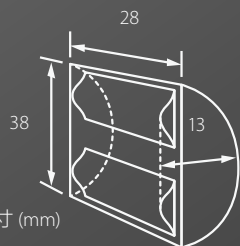

操作面板
Operation panel

KM-40C

KM-60C

KM-80C

KM-130C

一體式製冰機 Self Contained Type

型號 MODEL	KM-40C	KM-60C	KM-80C	KM-130C
最大日產量 Max daily production 24h*	43 kg	60 kg	80 kg	130 kg
功率 Electric power	250 W	305 W	405 W	593 W
儲冰箱容量 Storage Capacity	16 kg	23 kg	34 kg	55 kg
尺寸: 潤 × 深 × (高 + 腳) Dim.: W × D × (H + legs) mm	452 × 610 × (842+150)	605 × 610 × (842+150)	605 × 712 × (842+150)	630 × 719 × (1333+150)