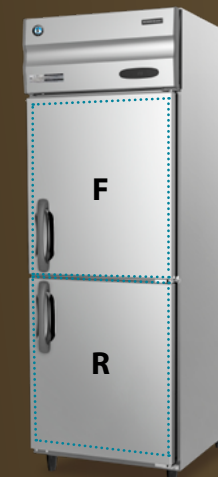

# 金星不銹鋼立式系列

\*HRE-70B-GN-SHD  
\*HFE-70B-GN-SHD

HRE-127B-SHD  
HFE-127B-SHD  
HRE-147B-SHD  
HFE-147B-SHD

HRE-187B-SHD  
HFE-187B-SHD

HRFE-77B-SHD

冷藏櫃 (HRE-SHD) / 冷凍櫃 (HFE-SHD) / 雙溫櫃 (HRFE-SHD) ; Refrigerator (HRE-SHD) / Freezer (HFE-SHD) / Dual Temperature (HRFE-SHD)

型號 MODEL	HRE-67B-SHD HFE-67B-SHD	HRE-77B-SHD HFE-77B-SHD	HRE-127B-SHD HFE-127B-SHD	*HRE-70B-GN-SHD *HFE-70B-GN-SHD
有效容量 Storage Capacity	507 L	599 L	1109 L	630 L
功率 Electric Consumption	317 W	348 W	501 W	443 W
尺寸: 濶 × 深 × (高 + 腳) Dim.: W × D × (H + legs) mm	625 × 800 × (1900 + 100)	700 × 800 × (1900 + 100)	1200 × 800 × (1900 + 100)	700 × 850 × (1900 + 100)