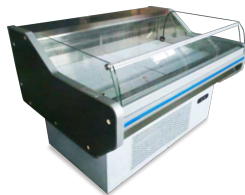

BD680
2095 × 780 × 945
-18 ~ +10 °C

開倉價
\$ 1,900

1.8 地櫃熱櫃
1800 × 760 × 800
110 °C 保溫櫃

代客訂造

超市展示櫃 / 小型臥櫃

XS-208Y
885 × 620 × 910
-18 ~ -10 °C

SL-DLCD15PF
1500 × 1170 × 945
+2 ~ +8 °C 超市鮮肉櫃

ASCP-200-CT
1850 × 1050 × 1050
-3 ~ +5 °C 超市鮮肉櫃

SD-650BYA
1500 × 890 × 880
-18 ~ 0 °C

低溫組合島櫃

AIF-140S-A AIF-210S-A
AIF-185E-A AIF-250S-A

BD-52/BD-52M
330 × 525 × 865
-18 ~ 0 °C

鋼面

BD-103M
540 × 565 × 865
-18 ~ 0 °C

BD-102
616 × 560 × 830
-18 ~ 0 °C

BD-70-1
540 × 420 × 865
-18 ~ 0 °C