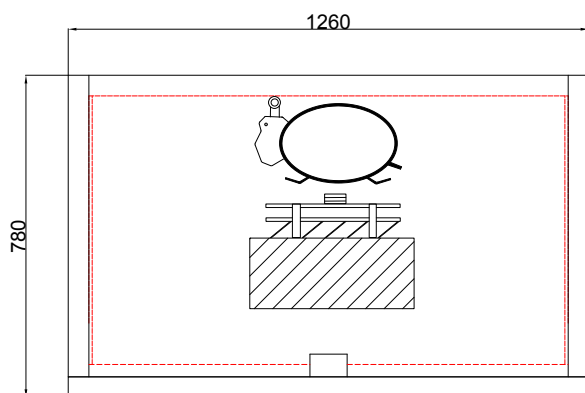

鋁合金掩門展示櫃 Aluminum Solid Door Display Cabinet LG4-990LF-2H/W

其他 Others	可訂製金框、銀框或黑 Optional Golden, Silver or Black frames
	玻璃門發熱線 Glass-door heating wire
	櫃頂燈箱 Lightbox on top
	8 塊層板 8 shelves

型號	Model	LG4-990LF-2H	LG4-990LF-2HW
尺寸 (毫米) (長 x 闊 x 高)	Dimensions in mm (W x D x H)	1260×780×2040	1260×780×2040
有效容量	Capacity(L)	990	990
功率	Power(w)	450	1100
溫度範圍	Tempature range(°C)	+3 ~ +10	-18 ~ 0
冷凍系統	Cooling system	翅片風冷 Ventilated	翅片風冷 Ventilated
製冷劑	Refrigerant	R134a	R134a

* 尺寸不包括門把與門掛。 Dimensions not include door handles and back hanging.

* 產品不斷改良，如有更改，均以實物為準。
Products are subject to change due to enhancements and continuous development.

* 雪櫃頂部請預留 300 mm 空間散熱。
Allow at least 300mm clearance from the ceiling.