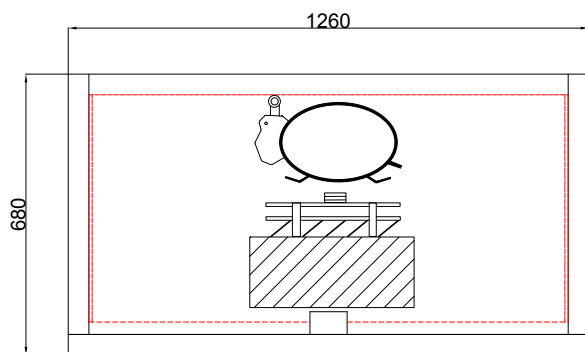

鋁合金掩門展示櫃 Aluminum Solid Door Display Cabinet LG4-980LF-2H/W

其他 Others	可訂製金框、銀框或黑 Optional Golden, Silver or Black frames
	玻璃門發熱線 Glass-door heating wire
	櫃頂燈箱 Lightbox on top
	8 塊層板 8 shelves

型號	Model	LG4-980LF-2H	LG4-980LF-2HW
尺寸 (毫米) (長 x 闊 x 高)	Dimensions in mm (W x D x H)	1260×680×2040	1260×680×2040
有效容量	Capacity(L)	980	980
功率	Power(w)	450	950
溫度範圍	Tempature range(°C)	+3 ~ +10	-18 ~ 0
冷凍系統	Cooling system	翅片風冷 Ventilated	翅片風冷 Ventilated
製冷劑	Refrigerant	R134a	R134a

* 尺寸不包括門把與門掛。 Dimensions not include door handles and back hanging.

* 產品不斷改良，如有更改，均以實物為準。
Products are subject to change due to enhancements and continuous development.

* 雪櫃頂部請預留 300 mm 空間散熱。
Allow at least 300mm clearance from the ceiling.