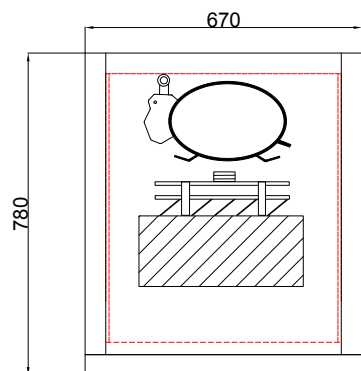

鋁合金掩門展示櫃 Aluminum Solid Door Display Cabinet LG4-590LF-H/W

其他 Others	可訂製金框、銀框或黑 Optional Golden, Silver or Black frames
	玻璃門發熱線 Glass-door heating wire
	櫃頂燈箱 Lightbox on top
	4 塊層板 4 shelves

型號	Model	LG4-590LF-H	LG4-590LF-HW
尺寸 (毫米) (長 x 闊 x 高)	Dimensions in mm (W x D x H)	670×780×2040	670×780×2040
有效容量	Capacity(L)	590	590
功率	Power(w)	350	650
溫度範圍	Tempature range(°C)	+3 ~ +10	-18 ~ 0
冷凍系統	Cooling system	翅片風冷 Ventilated	翅片風冷 Ventilated
製冷劑	Refrigerant	R134a	R134a

* 尺寸不包括門把與門掛。 Dimensions not include door handles and back hanging.

* 產品不斷改良，如有更改，均以實物為準。
Products are subject to change due to enhancements and continuous development.

* 雪櫃頂部請預留 300 mm 空間散熱。
Allow at least 300mm clearance from the ceiling.