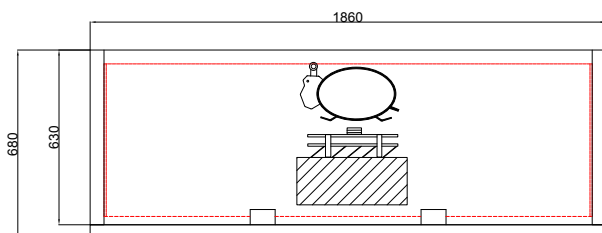

鋁合金掩門展示櫃 Aluminum Solid Door Display Cabinet LG4-1460LF-3H/W

其他 Others	可訂製金框、銀框或黑 Optional Golden, Silver or Black frames
	玻璃門發熱線 Glass-door heating wire
	櫃頂燈箱 Lightbox on top
	12 塊層板 12 shelves

型號	Model	LG4-1460LF-2H	LG4-1460LF-2HW
尺寸 (毫米) (長 x 闊 x 高)	Dimensions in mm (W x D x H)	1860×680×2040	1860×680×2040
有效容量	Capacity(L)	1460	1460
功率	Power(w)	480	1350
溫度範圍	Tempature range(°C)	+3 ~ +10	-18 ~ 0
冷凍系統	Cooling system	翅片風冷 Ventilated	翅片風冷 Ventilated
製冷劑	Refrigerant	R134a	R134a

* 尺寸不包括門把與門掛。 Dimensions not include door handles and back hanging.

* 產品不斷改良，如有更改，均以實物為準。
Products are subject to change due to enhancements and continuous development.

* 雪櫃頂部請預留 300 mm 空間散熱。
Allow at least 300mm clearance from the ceiling.