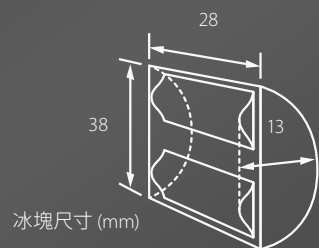

新月形冰粒製冰機系列

CRESCENT ICE MACHINE SERIES

一體式製冰機 Self Contained Type

型號 MODEL	KM-40C	KM-60C	KM-80C	KM-130C
最大日產量 Max daily production 24h*	43 kg	53 kg	79 kg	112 kg
功率 Electric power	278 W	288 W	449 W	598 W
儲冰箱容量 Storage Capacity	16 kg	23 kg	40 kg	45 kg
尺寸: 濶 × 深 × (高 + 腳) mm Dim.: W × D × (H + legs) mm	452 × 610 × 838	605 × 610 × 838	605 × 712 × 838	630 × 719 × (1333~1356)