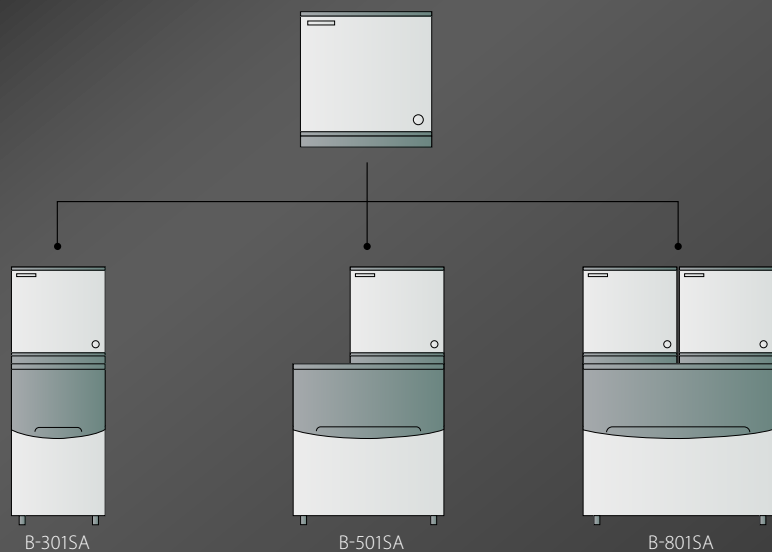

儲冰箱

ICE BIN

B-301SA

B-501SA

B-801SA

儲冰箱 ICE BIN

型號 MODEL	B-301SA	B-501SA	B-801SA
儲冰箱容量 Storage Capacity	144 kg	217 kg	348 kg
尺寸: 闊 × 深 × (高 + 腳) mm Dim.: W × D × (H + legs) mm	559 × 820 × (1016+90)	765 × 820 × (1016+90)	1220 × 820 × (1016+90)