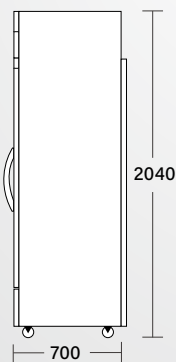

## 產品特點：

- 內置照明
- 多至 15 塊可調層網
- 鋁價錢牌
- 滑輪
- 發熱防霧玻璃門
- 電子溫控顯示
- 自動溶雪
- 回力門較
- 開門定於 90 度角
- 可更換門膠邊
- 自動化水盤
- 無 CFC 雪種

\* 燈箱 Light Box

UNIT : m/m

型號 Model	容量 Volume (L)	溫度範圍 Temperature	尺寸(闊 x 深 x 高) Dimension (WxDxH) m/m	功率 Horse Power (HP)	制冷劑 CFC Free Refrigerant	電源供應 Power Supply	附件 Accessories
RS-S2009C	1455	+3~+8°C	1870 x 700 x 2040	1/2	R134a	220V / 880W	15 片層網
RS-S2010F	1455	-16~-20°C	1260 x 700 x 2040	1 1/2	R404A	220V / 1320W	15 Adjustable Shelves