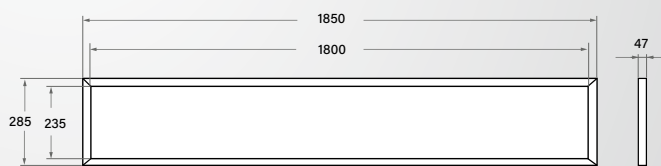

\* 燈箱 Light Box

UNIT : m/m

型號 Model	容量 Volume (L)	溫度範圍 Temperature	尺寸(闊 x 深 x 高) Dimension (WxDxH) m/m	功率 Horse Power (HP)	制冷劑 CFC Free Refrigerant	電源供應 Power Supply	附件 Accessories
RS-S2009C	1455	+3~+8°C	1870 x 700 x 2040	1/2	R134a	220V / 880W	15 片層網
RS-S2010F	1455	-16~-20°C	1260 x 700 x 2040	1 1/2	R404A	220V / 1320W	15 Adjustable Shelves