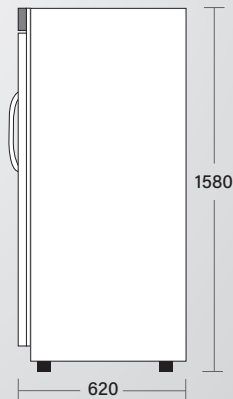

後置單門 Single Door 320L

簡單，所以經濟。此後置型展示櫃為您的商店提供簡單明亮的形象。

A simple and cost effective way to add a chiller option. This 320L bottom mounted chiller showcase offers a bright, modern expression to your store.

產品特點：

UNIT : m/m

型號 Model	容量 Volume (L)	溫度範圍 Temperature	尺寸(闊 x 深 x 高) Dimension (WxDxH) m/m	功率 Horse Power (HP)	制冷劑 CFC Free Refrigerant	電源供應 Power Supply	附件 Accessories
RS-S1014BC	320	+3~+8°C	600 x 620 x 1580	1/5	R134a	220V / 400W	4 片層網 4 Adjustable Shelves